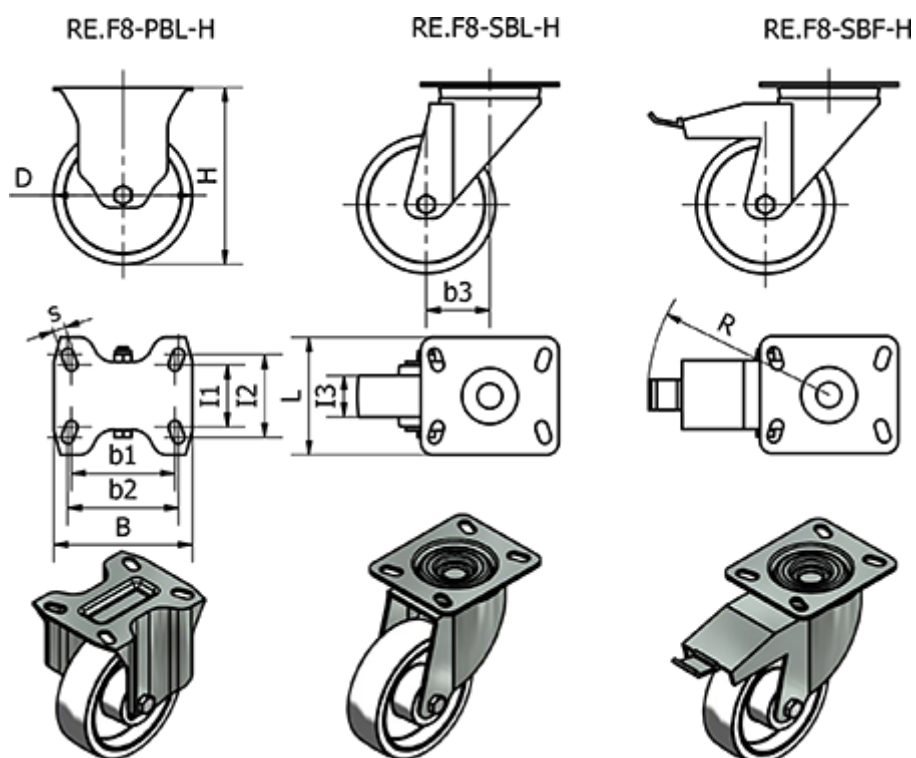

Varenummer: 2314450931
 Beskrivelse: E+G kunststof hjul
 RE.F8-100-SBL-H - Drejeligt konsol u/bremse i Galvaniseret stål

Mål

B	= 100	I2	= 60	Vægt (g) = 990
b1	= 75	I3	= 30	
b2	= 80	Kode	= 450931	
b3	= 46	L	= 85	
D	= 100	R	= 123	
Dynamisk belastning (N)	= -	Rullemodstand (N)	= 1750	
H	= 138	s	= 9	
I1	= 45	Type	= RE.F8-100-SBL-H	